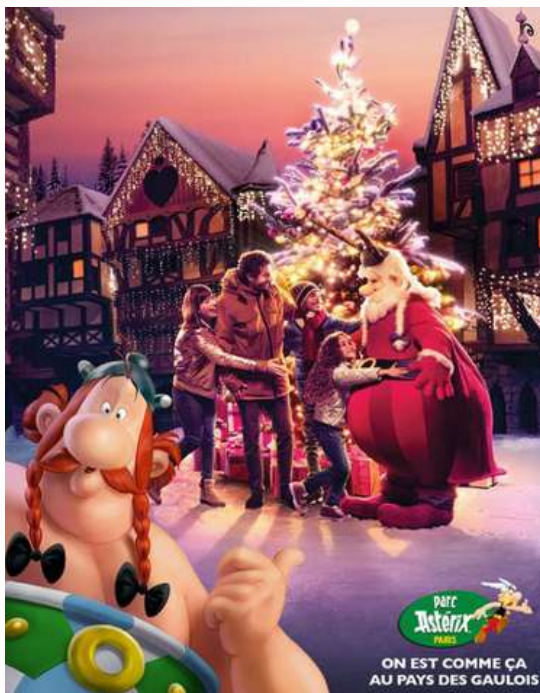

Pour les petits , où l'imagination est reine.

Pour les grands , qui vivront une expérience interactive unique aux côtés du gentleman illusionniste.

Un moment enchanteur à partager en famille !

Durée : 1h15

Séance : 10h / 14h

Lieu : Théâtre des Variétés

Capacité total : 800 places

Tarif sur devis.

Sachet goûter à partir de 3,50€TTC/pers.

Les Sorties

UN NOEL 2025 AU PARC ASTERIX COMPLETEMENT GIVRÉ

De fin Novembre / mi-Décembre 2025

A grand renfort de menhirs de Noël scintillants, d'animations loufoques et de musique...

Venez découvrir comment les gaulois fêtaient Noël en l'an 50 avant JC !!!

Du Grand spectacle !

L'hiver approche en Gaule et le Village se prépare à accueillir spectacles et activités de glisse enneigés dans un décor grandiose.

Au programme :

- 41 attractions pour toute la famille avec des files d'attente réduites.
- 3 grands spectacles.
- Tous en Piste, le Village de la glisse, avec sa patinoire et ses pistes de glisse couvertes.
- Des goûters de Noël aux saveurs gourmandes.
- Un marché de Noël, des rencontres inoubliables, des animations.