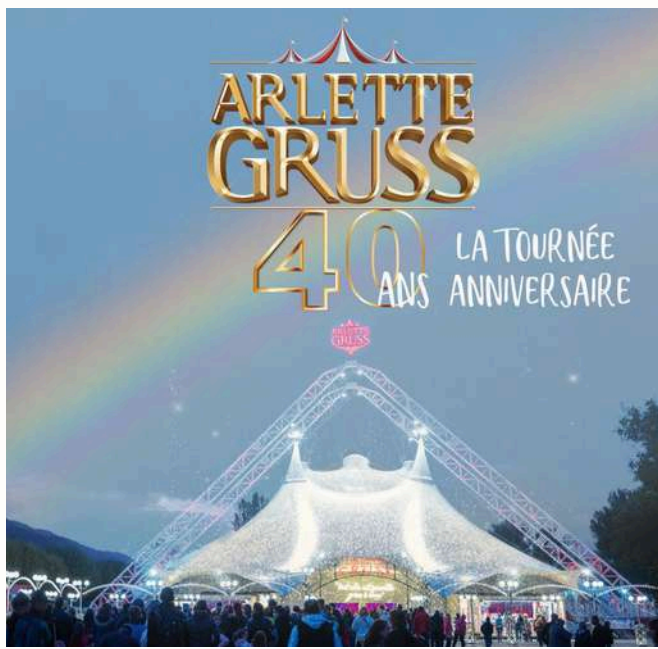

Pour cet événement exceptionnel, le Cirque Phénix vous convie à une célébration grandiose avec des artistes époustouflants venus des quatre coins du monde.

40 artistes en piste,
Un orchestre live,
1H50 dont 20 minutes d'entracte,
Pour toute la famille.

Faites de votre spectacle de Noël un événement inoubliable.

Une fresque acrobatique inédite
Un grand spectacle de cirque pour toute la famille.

Époustouflant !

Parking payant à proximité.

Tarif sur devis.

Sachet goûter à partir de 3,50€TTC/pers.
Location d'un chapiteau privatif,
sur devis.
Goûter à partir de 19€ttc /pers

Les Sorties

LE CIRQUE ARLETTE GRUSS

**Les samedis et dimanches
du 29 novembre au 14 décembre 2025**

Un spectacle original et renouvelé
chaque année !

- Mise en piste nouvelle chaque année
by Gilbert Gruss.
- Sélections des meilleures numéros
européens et mondiaux.
- Orchestre Live - 9 musiciens avec
musiques originales.
- Entre 120 et 140 nouveaux costumes.
- M Loyal en maître de cérémonie.
- Retour de plusieurs numéros phares
des 40 dernières années.
- Un set lumière et son renouvelé pour
l'occasion.