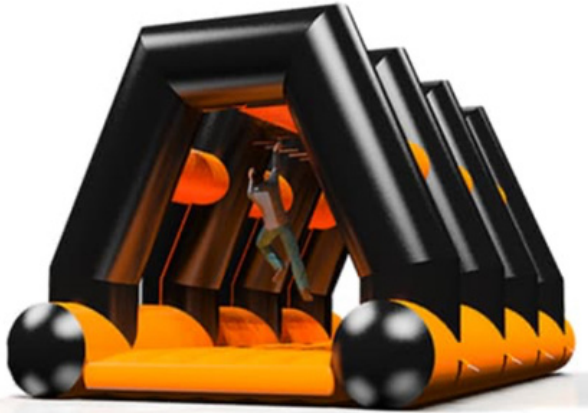

Animations

PARCOURS NINJA

Dimension : 9 m x 5,2 m x 4,5 m
Âge : à partir de 8 ans
Capacité : 4 pers
Électricité : 2 prise de 16A-220V-3000W
Encadrement conseillé : 1