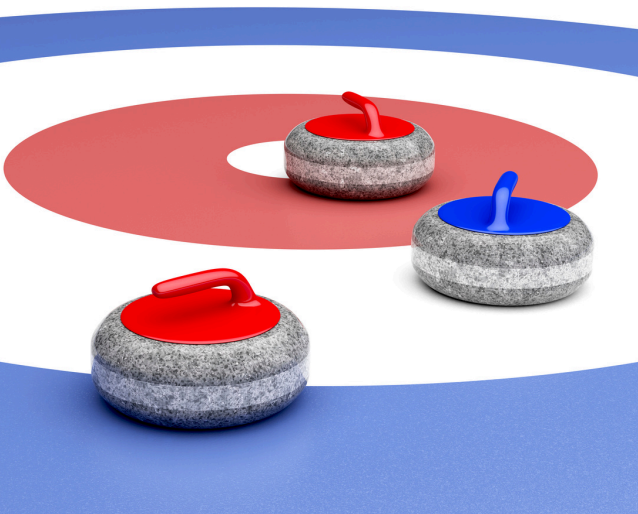

Notre Père Noël professionnel incarne l'esprit de Noël avec authenticité et bienveillance, créant des souvenirs précieux pour les enfants et les adultes de tous âges.

Animations

MANÈGE HIVER

Choisissez le manège hiver, un animation qui plaira au tout petit !

Prendre ce manège garanti le sourire des petits enfant en montant dedans !

PATINOIRE SYNTHÉTIQUE

Découvrez la patinoire synthétique, un moment agréable à rajouter dans la période de Noël !

La patinoire est l'une des meilleures animation durant les périodes de Noël et plait beaucoup !

PISTE DE CURLING

Venez essayer la piste de curling, un jeu d'hiver qui plaira à plus d'une personne !

Une animation amusante, qui plaira aux petits comme aux plus grands. Et qui nous laisse dans la thématique de Noël !