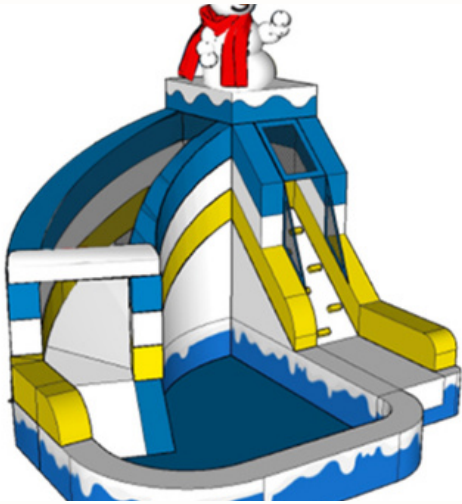

ARÈNE MULTI SPORT INTERACTIF

Dimension : 4,5 m x 4,5 m x 3,8 m
Âge : à partir de 8ans
Capacité : 2 pers
Encadrement conseillé : 1

BOWLING

Dimension : 10,3 m x 3,3 m x 1 m
Âge : à partir de 6 ans
Capacité : 2 pers
Électricité : 1 prise de 16A-220V-1100w
Encadrement cinseillé : 1

Animations

SPLASHY NEIGE

Dimension : 4 m x 3,5 m x 2,6 m
Âge : entre 2-6 ans
Capacité : 3 pers
Électricité : 1 prise 16A-220V-1100W
Encadrement conseillé : 1

CHÂTEAU HIVER

Dimension : 5,4 m x 5 m x 3,1 m
Âge : à partir de 2 ans
Capacité : 10 pers
Électricité : 1 prise 16A-220V-1100W
Encadrement conseillé : 1