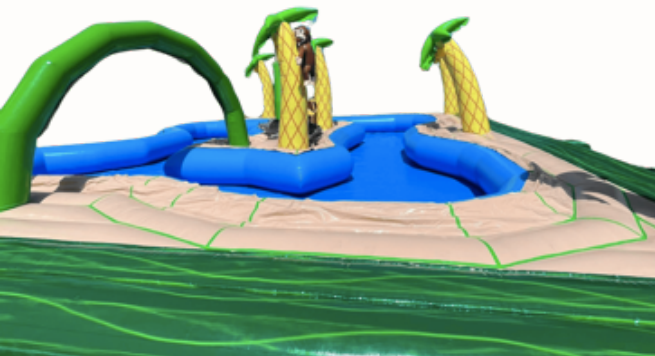

CIRCUIT AQUATIQUE POUR PETITS BÂTEAUX

Dimensions : 14 m x 11 m x 4 m

Âge : à partir de 5 ans

Capacité : 4 personnes

Électricité 1 prise 220V 16A

Encadrement conseillé : 1

SURF MÉCANIQUE

Dimensions : 5 m x 5 m x 1,20 m